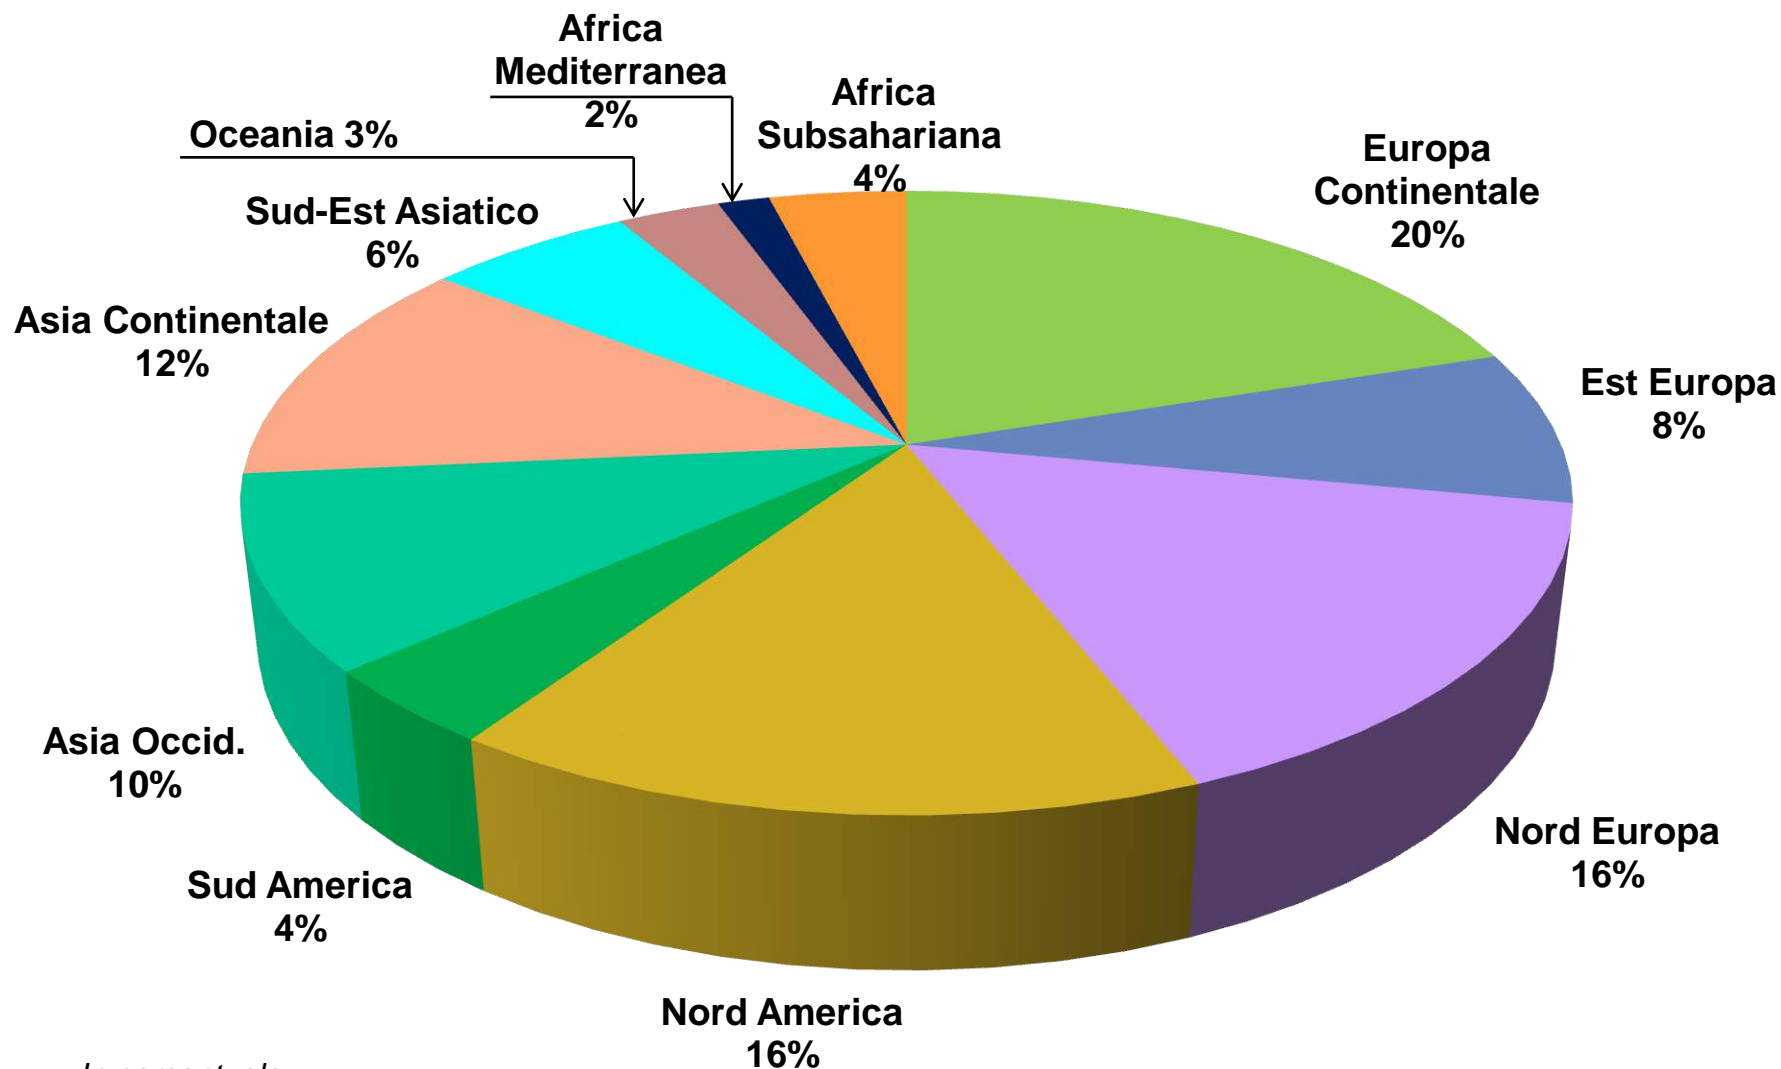

1.172 CANALI SPORTIVI NEL MONDO

COUNTRIES WITH THE HIGHEST NUMBER OF TV SPORT CHANNELS

TV SPORT CHANNELS - EUROPE

Percent

TV SPORT CHANNELS - EUROPE

TV SPORT CHANNELS - AMERICA

In percentuale

TV SPORT CHANNELS - AMERICA

TV SPORT CHANNELS – ASIA

In percentuale

TV SPORT CHANNELS – ASIA

TV SPORT CHANNELS - AFRICA

In percentuale

TV SPORT CHANNELS - AFRICA

CANALI TV SPORTIVI – OCEANIA

In percentuale

TV SPORT CHANNELS – OCEANIA

**Oceania: “Cindarella”
with only 3% of channels**

TV SPORT CHANNELS IN THE WORLD

Percent

CHANNELS FOR GEOGRAPHICAL AREA

In percentuale

TV SPORT CHANNELS IN THE WORLD

ZONA GEOGRAFICA	NUMERO PAESI	% CANALI PER ZONA	NUMERO CANALI
Europa Continentale	14	20	222
Est Europa	13	8	90
Nord Europa	11	16	184
TOTALE EUROPA	38	44	496
America del Nord	12	15,5	177
America del Sud	11	4	49
TOTALE AMERICA	23	19,5	226
Asia Occidentale	17	10	110
Asia Continentale	12	12	137
Sud-Est Asiatico	13	6	64
TOTALE ASIA	42	28	311
Africa Mediterranea	7	4	47
Africa Subsahariana	17	1,5	17
TOTALE AFRICA	24	5,5	64
Australia – Nuova Zelanda	2	3	36
TOTALE OCEANIA	2	3	36
TOTALE	129	100	1172