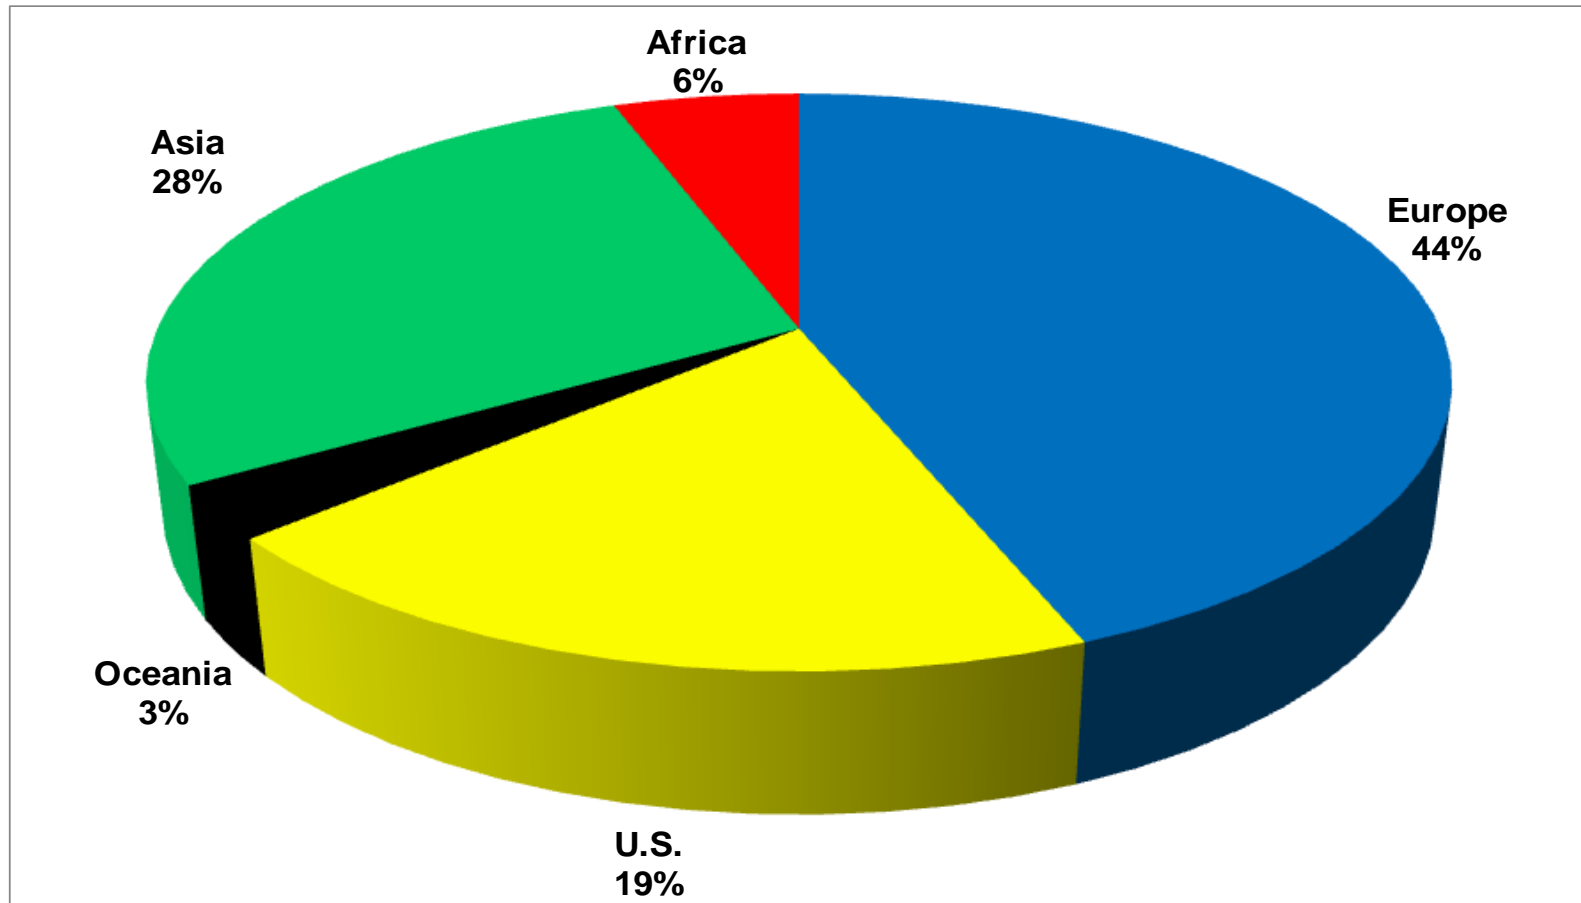

1.172 CANALI SPORTIVI NEL MONDO

COUNTRIES WITH THE HIGHEST NUMBER OF TV SPORT CHANNELS

TV SPORT CHANNELS - EUROPE

Percent

TV SPORT CHANNELS - EUROPE

TV SPORT CHANNELS - AMERICA

In percentuale

TV SPORT CHANNELS - AMERICA

TV SPORT CHANNELS – ASIA

In percentuale

TV SPORT CHANNELS – ASIA

TV SPORT CHANNELS - AFRICA

In percentuale

TV SPORT CHANNELS - AFRICA

CANALI TV SPORTIVI – OCEANIA

In percentuale

TV SPORT CHANNELS – OCEANIA

**Oceania: “Cindarella”
with only 3% of channels**

TV SPORT CHANNELS IN THE WORLD

Percent

CHANNELS FOR GEOGRAPHICAL AREA

In percentuale

TV SPORT CHANNELS IN THE WORLD

ZONA GEOGRAFICA	NUMERO PAESI	% CANALI PER ZONA	NUMERO CANALI
Europa Continentale	14	20	222
Est Europa	13	8	90
Nord Europa	11	16	184
TOTALE EUROPA	38	44	496
America del Nord	12	15,5	177
America del Sud	11	4	49
TOTALE AMERICA	23	19,5	226
Asia Occidentale	17	10	110
Asia Continentale	12	12	137
Sud-Est Asiatico	13	6	64
TOTALE ASIA	42	28	311
Africa Mediterranea	7	4	47
Africa Subsahariana	17	1,5	17
TOTALE AFRICA	24	5,5	64
Australia – Nuova Zelanda	2	3	36
TOTALE OCEANIA	2	3	36
TOTALE	129	100	1172