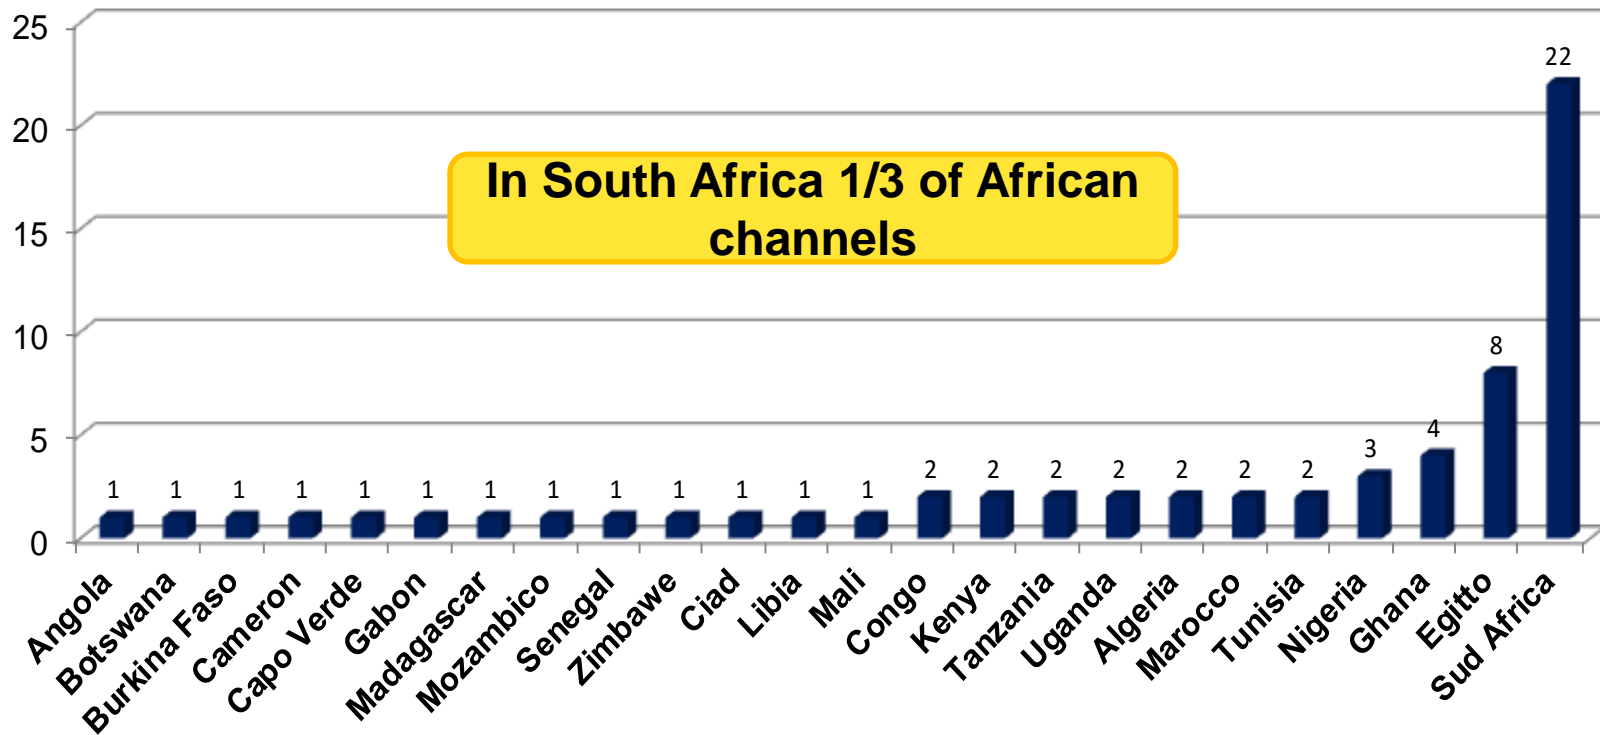

TV SPORT CHANNELS – ASIA

In percentuale

TV SPORT CHANNELS – ASIA

TV SPORT CHANNELS - AFRICA

In percentuale

TV SPORT CHANNELS - AFRICA

CANALI TV SPORTIVI – OCEANIA

In percentuale

TV SPORT CHANNELS – OCEANIA

**Oceania: “Cindarella”
with only 3% of channels**

TV SPORT CHANNELS IN THE WORLD

Percent

CHANNELS FOR GEOGRAPHICAL AREA

In percentuale

TV SPORT CHANNELS IN THE WORLD

ZONA GEOGRAFICA	NUMERO PAESI	% CANALI PER ZONA	NUMERO CANALI
Europa Continentale	14	20	222
Est Europa	13	8	90
Nord Europa	11	16	184
TOTALE EUROPA	38	44	496
America del Nord	12	15,5	177
America del Sud	11	4	49
TOTALE AMERICA	23	19,5	226
Asia Occidentale	17	10	110
Asia Continentale	12	12	137
Sud-Est Asiatico	13	6	64
TOTALE ASIA	42	28	311
Africa Mediterranea	7	4	47
Africa Subsahariana	17	1,5	17
TOTALE AFRICA	24	5,5	64
Australia – Nuova Zelanda	2	3	36
TOTALE OCEANIA	2	3	36
TOTALE	129	100	1172