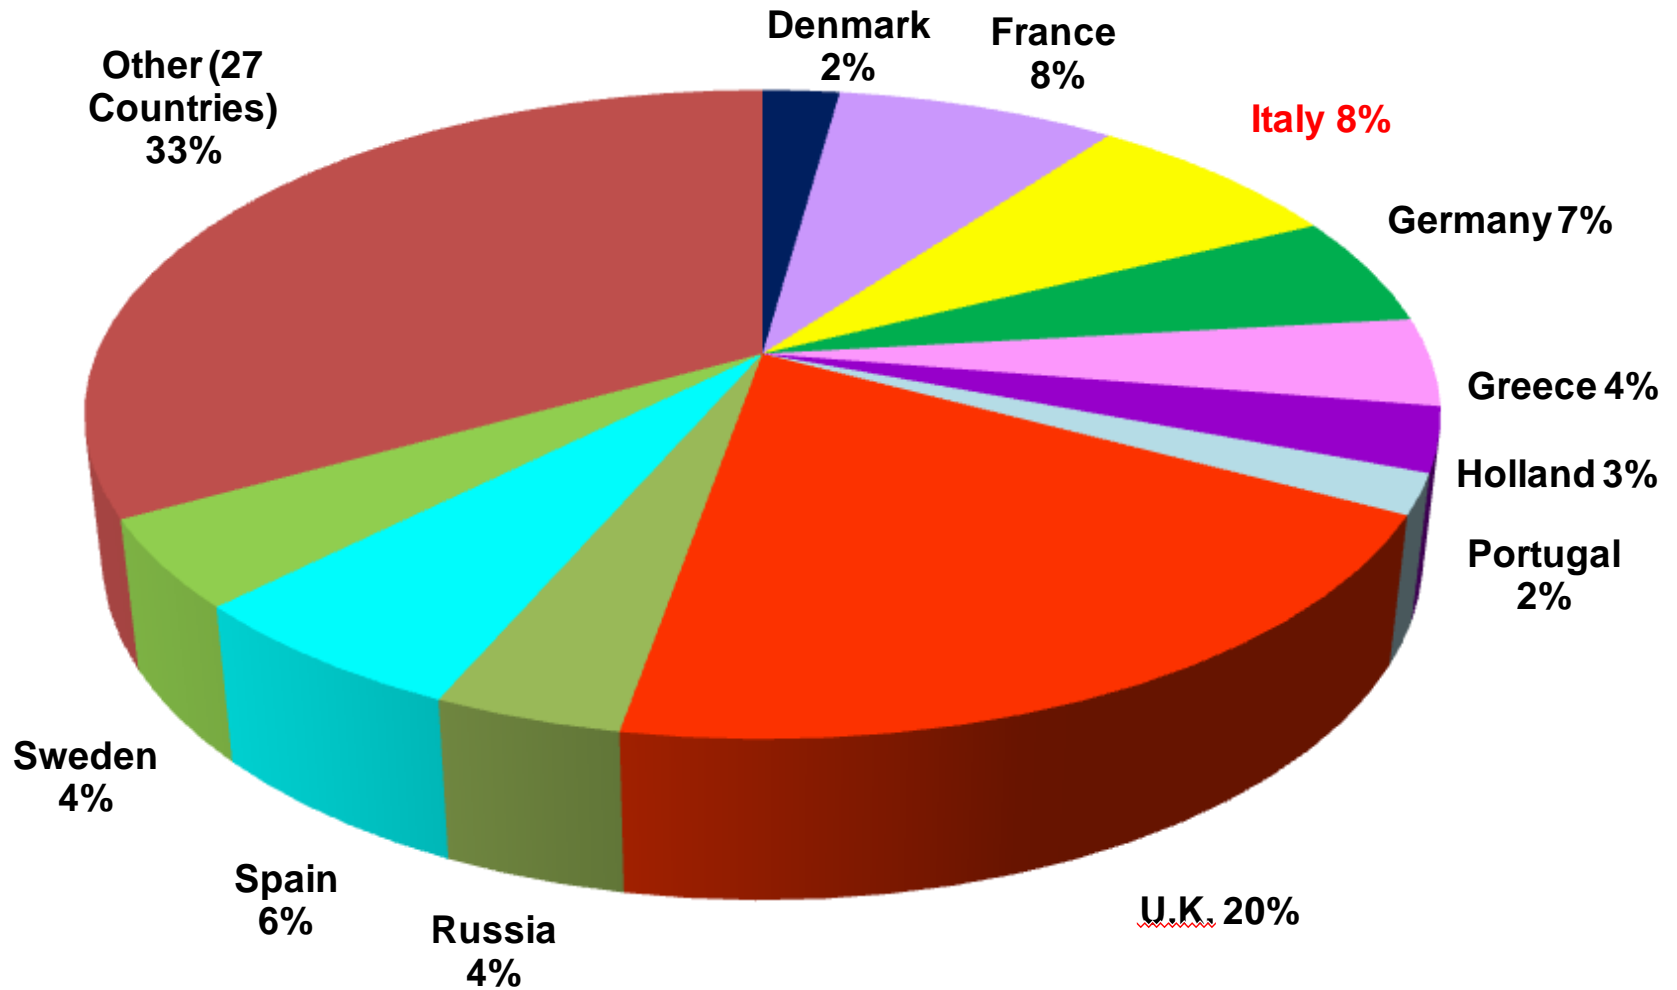

TV SPORT CHANNELS - EUROPE

Percent