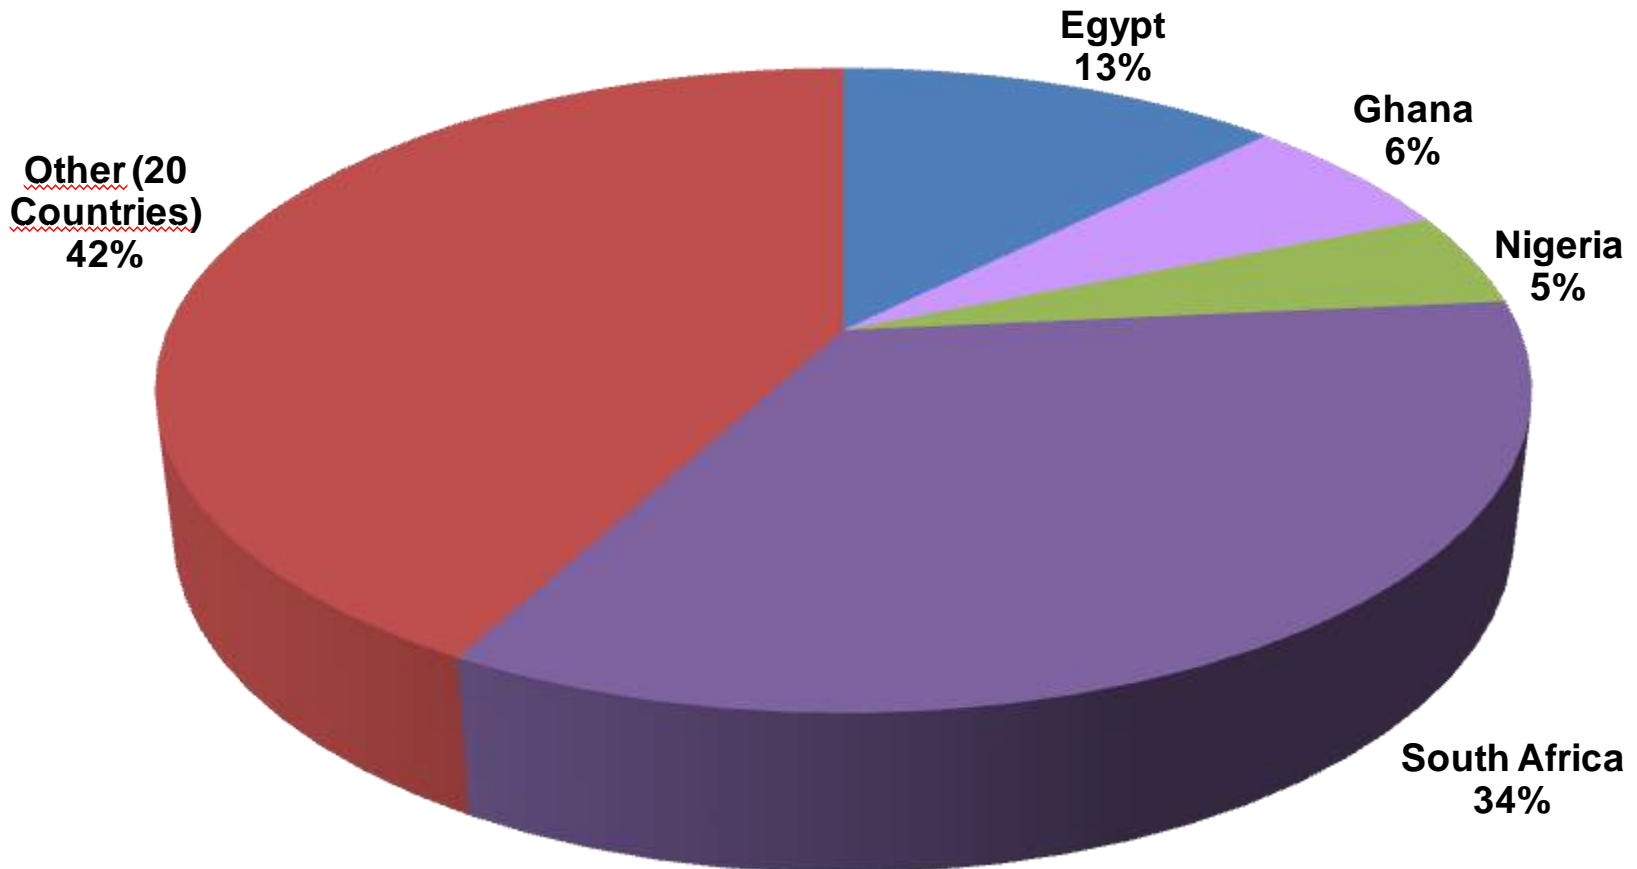

TV SPORT CHANNELS – ASIA

In percentuale

TV SPORT CHANNELS – ASIA

TV SPORT CHANNELS - AFRICA

In percentuale

TV SPORT CHANNELS - AFRICA

CANALI TV SPORTIVI – OCEANIA

In percentuale

TV SPORT CHANNELS – OCEANIA

**Oceania: “Cindarella”
with only 3% of channels**

TV SPORT CHANNELS IN THE WORLD

Percent

CHANNELS FOR GEOGRAPHICAL AREA

In percentuale

TV SPORT CHANNELS IN THE WORLD

ZONA GEOGRAFICA	NUMERO PAESI	% CANALI PER ZONA	NUMERO CANALI
Europa Continentale	14	20	222
Est Europa	13	8	90
Nord Europa	11	16	184
TOTALE EUROPA	38	44	496
America del Nord	12	15,5	177
America del Sud	11	4	49
TOTALE AMERICA	23	19,5	226
Asia Occidentale	17	10	110
Asia Continentale	12	12	137
Sud-Est Asiatico	13	6	64
TOTALE ASIA	42	28	311
Africa Mediterranea	7	4	47
Africa Subsahariana	17	1,5	17
TOTALE AFRICA	24	5,5	64
Australia – Nuova Zelanda	2	3	36
TOTALE OCEANIA	2	3	36
TOTALE	129	100	1172