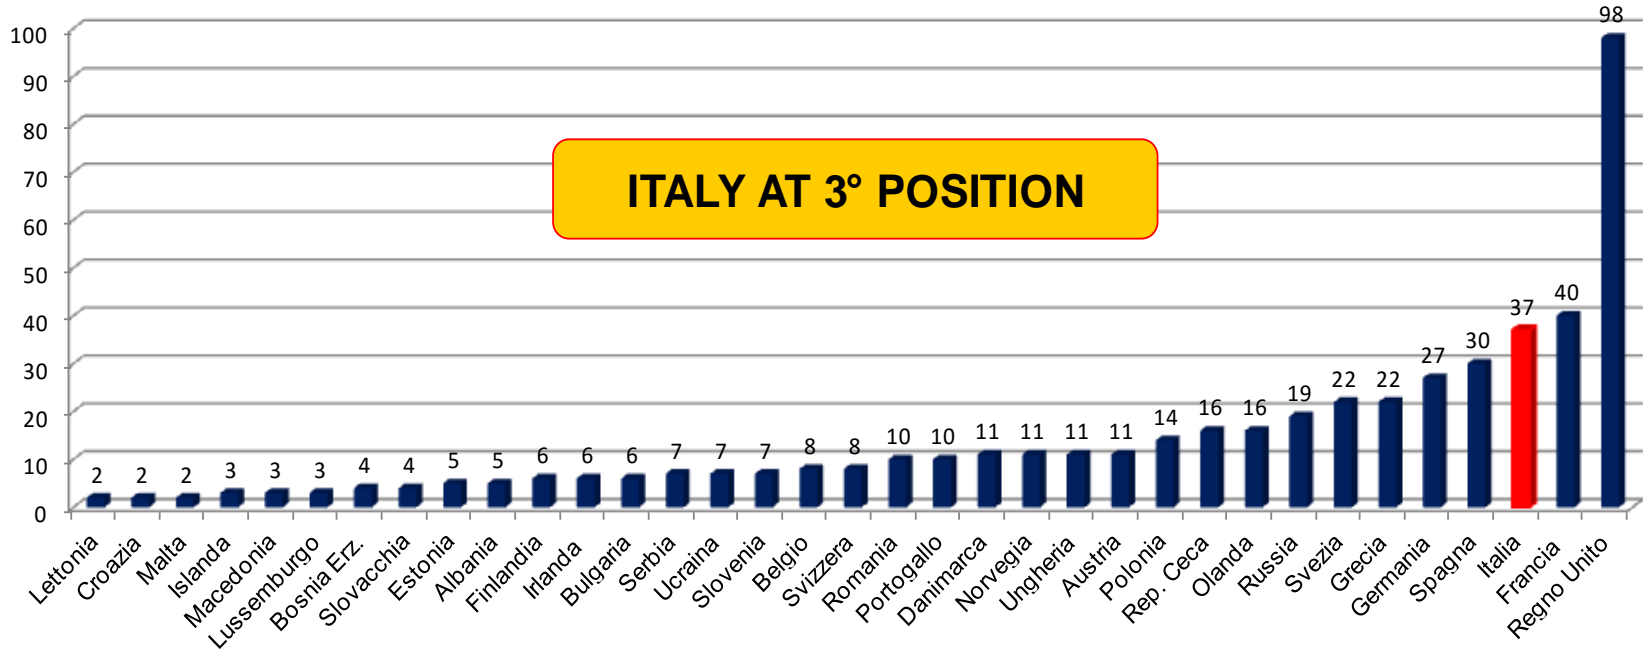

1.172 CANALI SPORTIVI NEL MONDO

COUNTRIES WITH THE HIGHEST NUMBER OF TV SPORT CHANNELS

TV SPORT CHANNELS - EUROPE

Percent

TV SPORT CHANNELS - EUROPE

TV SPORT CHANNELS - AMERICA

In percentuale

TV SPORT CHANNELS - AMERICA

TV SPORT CHANNELS – ASIA

In percentuale

TV SPORT CHANNELS – ASIA

TV SPORT CHANNELS - AFRICA

In percentuale

TV SPORT CHANNELS - AFRICA

CANALI TV SPORTIVI – OCEANIA

In percentuale

TV SPORT CHANNELS – OCEANIA

**Oceania: “Cindarella”
with only 3% of channels**

TV SPORT CHANNELS IN THE WORLD

Percent

CHANNELS FOR GEOGRAPHICAL AREA

In percentuale

TV SPORT CHANNELS IN THE WORLD

ZONA GEOGRAFICA	NUMERO PAESI	% CANALI PER ZONA	NUMERO CANALI
Europa Continentale	14	20	222
Est Europa	13	8	90
Nord Europa	11	16	184
TOTALE EUROPA	38	44	496
America del Nord	12	15,5	177
America del Sud	11	4	49
TOTALE AMERICA	23	19,5	226
Asia Occidentale	17	10	110
Asia Continentale	12	12	137
Sud-Est Asiatico	13	6	64
TOTALE ASIA	42	28	311
Africa Mediterranea	7	4	47
Africa Subsahariana	17	1,5	17
TOTALE AFRICA	24	5,5	64
Australia – Nuova Zelanda	2	3	36
TOTALE OCEANIA	2	3	36
TOTALE	129	100	1172